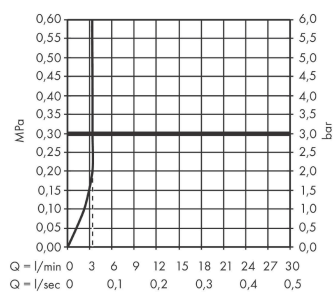

Talis E

ééngreeps wastafelmengkraan 110 LowFlow met trekwaste

Oppervlakte finish: **chrom** Artikelnummer: **71715000**

Beschrijving

- ComfortZone 110
- voorsprong uitloop 112 mm
- uitloophoogte: 104 mm
- met vaste uitloop
- straalsoort: Normale straal
- maximale doorstroomhoeveelheid bij 3 bar: 3,5 l/min
- duurzaam keramisch kardoes
- pop-up afvoergarnituur G 1¼
- materiaal afvoergarnituur: metaal

Artikeldetails

Vrijblijvende advies
verkoopprijs excl. BTW 184,35 €

Vrijblijvende advies
verkoopprijs incl. BTW 223,06 €

Technologie

Productfoto

Maattekening

Doorstroomdiagram

Talis E
ééngreeps wastafelmengkraan 110 LowFlow met trekwaste
 Oppervlakte finish: **chrom** Artikelnummer: **71715000**

Explosietekening

Bouwjaar: >05/17

Talis E**ééngreeps wastafelmengkraan 110 LowFlow met trekwaste**Oppervlakte finish: **chrom** Artikelnummer: **71715000****Reserveonderdelenlijst**

Bouwjaar: >05/17

Regel	Beschrijving	Artikelnummer	Prijs incl. BTW	VE
1	greep	92687000	-	1
2	greepstop	95704000	-	1
3	afdekkap	92625000	-	1
4	moer	92689000	-	1
5	O-ring 25x1,5	98146000	-	1
6	O-ring 27x1,5	92527000	-	1
7	kardoes compl.	95973001	-	1
8	dichting	98865000	-	1
9	kardoesadapter	92628000	-	1
10	kardoesadapter	98866000	-	1
11	O-ring 23x2	98398000	-	1
12	perlator M24x1	98453000	-	1
13	schroef M8 x 68	97736000	-	1
14	dichting	97608000	-	1
15	schachtbevestigingsset compl.	96016000	-	1
16	trekstang	96657000	-	1
17	aansluitslang 450 mm M8x0,75 G3/8	97206000	-	1
18	O-ring 6,6x1,6	93019000	-	1
a	afvoergarnituur	94139000	-	1