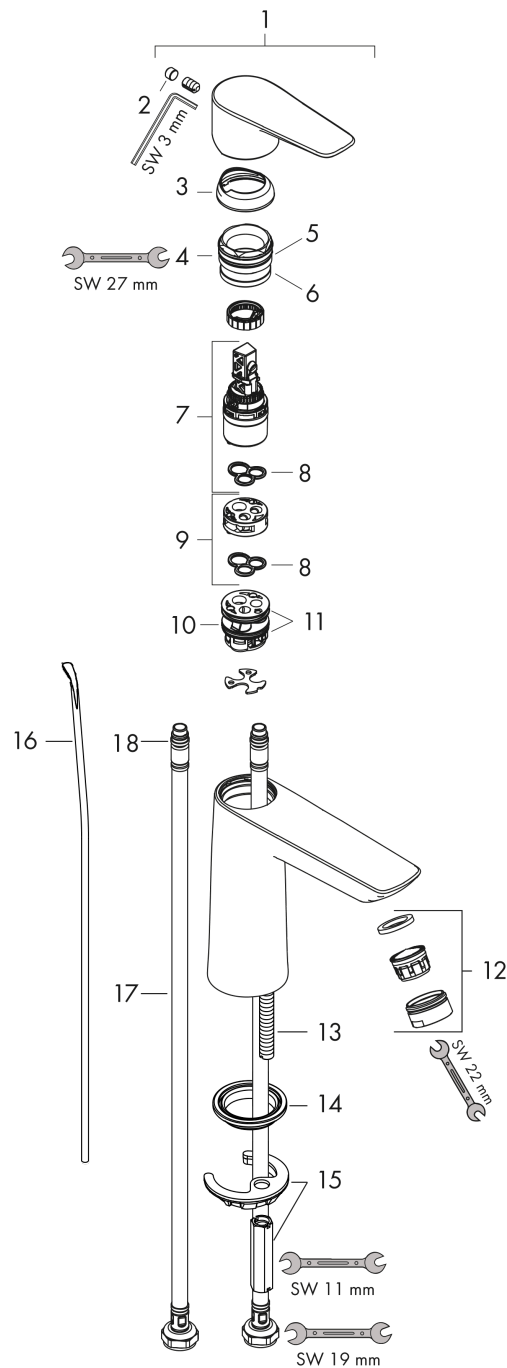

Talis E

ééngreeps wastafelmengkraan 110 LowFlow met trekwaste

Oppervlakte finish: **chrom** Artikelnummer: **71715000**

Beschrijving

- ComfortZone 110
- voorsprong uitloop 112 mm
- uitloophoogte: 104 mm
- met vaste uitloop
- straalsoort: Normale straal
- maximale doorstroomhoeveelheid bij 3 bar: 3,5 l/min
- duurzaam keramisch kardoes
- pop-up afvoergarnituur G 1¼
- materiaal afvoergarnituur: metaal

Artikeldetails

Vrijblijvende advies
verkoopprijs excl. BTW 184,35 €

Vrijblijvende advies
verkoopprijs incl. BTW 223,06 €

Technologie

Productfoto

Maattekening

Doorstroomdiagram

Talis E
ééngreeps wastafelmengkraan 110 LowFlow met trekwaste
 Oppervlakte finish: **chrom** Artikelnummer: **71715000**

Explosietekening

Bouwjaar: >05/17

Talis E**ééngreeps wastafelmengkraan 110 LowFlow met trekwaste**Oppervlakte finish: **chrom** Artikelnummer: **71715000****Reserveonderdelenlijst**

Bouwjaar: >05/17

Regel	Beschrijving	Artikelnummer	Prijs incl. BTW	VE
1	greep	92687000	-	1
2	greepstop	95704000	-	1
3	afdekkap	92625000	-	1
4	moer	92689000	-	1
5	O-ring 25x1,5	98146000	-	1
6	O-ring 27x1,5	92527000	-	1
7	kardoes compl.	95973001	-	1
8	dichting	98865000	-	1
9	kardoesadapter	92628000	-	1
10	kardoesadapter	98866000	-	1
11	O-ring 23x2	98398000	-	1
12	perlator M24x1	98453000	-	1
13	schroef M8 x 68	97736000	-	1
14	dichting	97608000	-	1
15	schachtbevestigingsset compl.	96016000	-	1
16	trekstang	96657000	-	1
17	aansluitslang 450 mm M8x0,75 G3/8	97206000	-	1
18	O-ring 6,6x1,6	93019000	-	1
a	afvoergarnituur	94139000	-	1