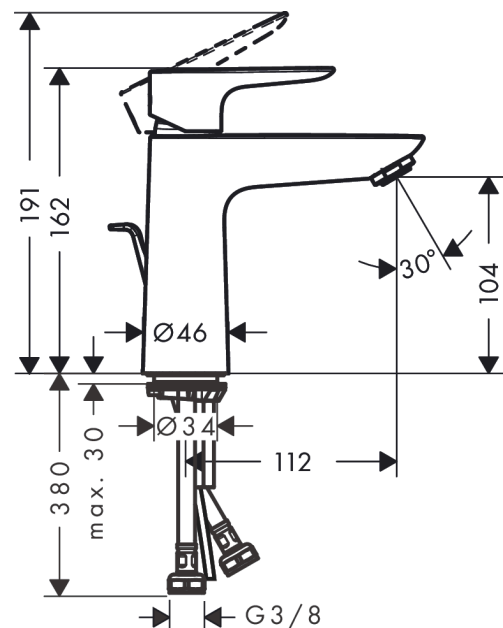

Talis E

ééngreeps wastafelmengkraan 110 LowFlow met trekwaste

Oppervlakte finish: **chrom** Artikelnummer: **71715000**

Beschrijving

- ComfortZone 110
- voorsprong uitloop 112 mm
- uitloophoogte: 104 mm
- met vaste uitloop
- straalsoort: Normale straal
- maximale doorstroomhoeveelheid bij 3 bar: 3,5 l/min
- duurzaam keramisch kardoes
- pop-up afvoergarnituur G 1¼
- materiaal afvoergarnituur: metaal

Artikeldetails

Vrijblijvende advies
verkoopprijs excl. BTW 184,35 €

Vrijblijvende advies
verkoopprijs incl. BTW 223,06 €

Technologie

Productfoto

Maattekening

Doorstroomdiagram

Talis E
ééngreeps wastafelmengkraan 110 LowFlow met trekwaste
 Oppervlakte finish: **chrom** Artikelnummer: **71715000**

Explosietekening

Bouwjaar: >05/17

Talis E**ééngreeps wastafelmengkraan 110 LowFlow met trekwaste**Oppervlakte finish: **chrom** Artikelnummer: **71715000****Reserveonderdelenlijst**

Bouwjaar: >05/17

Regel	Beschrijving	Artikelnummer	Prijs incl. BTW	VE
1	greep	92687000	-	1
2	greepstop	95704000	-	1
3	afdekkap	92625000	-	1
4	moer	92689000	-	1
5	O-ring 25x1,5	98146000	-	1
6	O-ring 27x1,5	92527000	-	1
7	kardoes compl.	95973001	-	1
8	dichting	98865000	-	1
9	kardoesadapter	92628000	-	1
10	kardoesadapter	98866000	-	1
11	O-ring 23x2	98398000	-	1
12	perlator M24x1	98453000	-	1
13	schroef M8 x 68	97736000	-	1
14	dichting	97608000	-	1
15	schachtbevestigingsset compl.	96016000	-	1
16	trekstang	96657000	-	1
17	aansluitslang 450 mm M8x0,75 G3/8	97206000	-	1
18	O-ring 6,6x1,6	93019000	-	1
a	afvoergarnituur	94139000	-	1